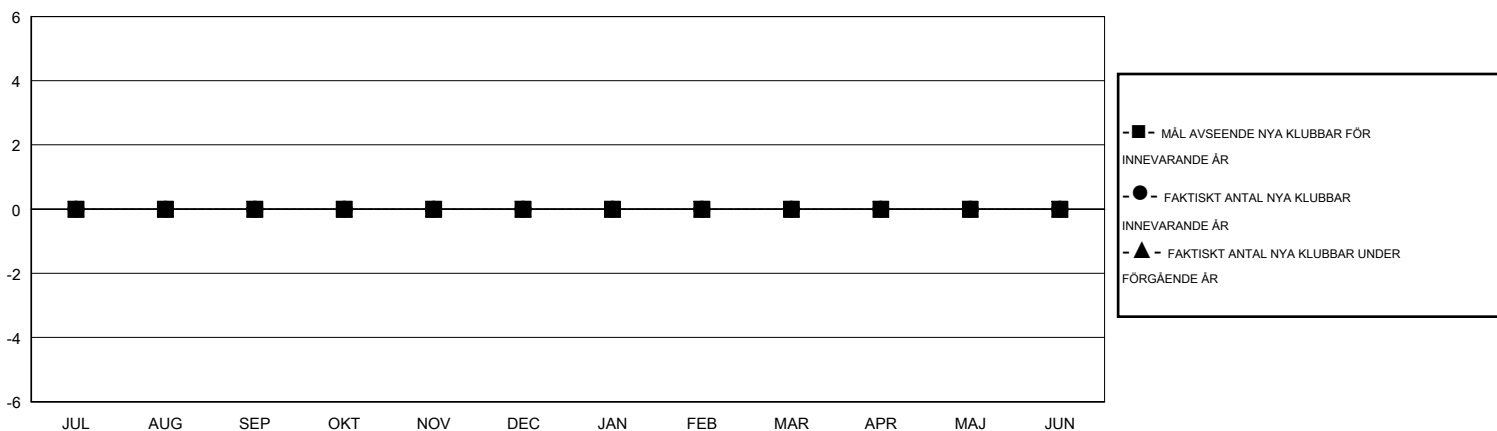

MONTHLY MEMBERSHIP PROGRESS REPORT

District 104 K

Results as of: 7/31/2014

GMT: Kenneth Persson

OMRÅDE NORWAY

GMT KO 4

Klubbar					Medlemmar				
RESULTAT FÖR 2014-2015					RESULTAT FÖR 2014-2015				
KVARTAL	MÅL AVSEENDE NYA KLUBBAR	FAKTISKT ANTAL NYA KLUBBAR	FAKTISKT ANTAL NEDLAGDA KLUBBAR	FAKTISK NETTOÖKNING / MINSKNING	KVARTAL	MÅL AVSEENDE NYA MEDLEMMAR	FAKTISKT ANTAL NYA MEDLEMMAR TOTALT	FAKTISKT ANTAL AVFÖRDA MEDLEMMAR	FAKTISK NETTOÖKNING / MINSKNING
JUL/AUG/SEP	0	0	0	0	JUL/AUG/SEP	1	0	1	-1
OKT/NOV/DEC	0	0	0	0	OKT/NOV/DEC	1	0	0	0
JAN/FEB/MAR	0	0	0	0	JAN/FEB/MAR	1	0	0	0
APR/MAJ/JUN	0	0	0	0	APR/MAJ/JUN	1	0	0	0

MÅL OCH FAKTISKT ANTAL NYA KLUBBAR