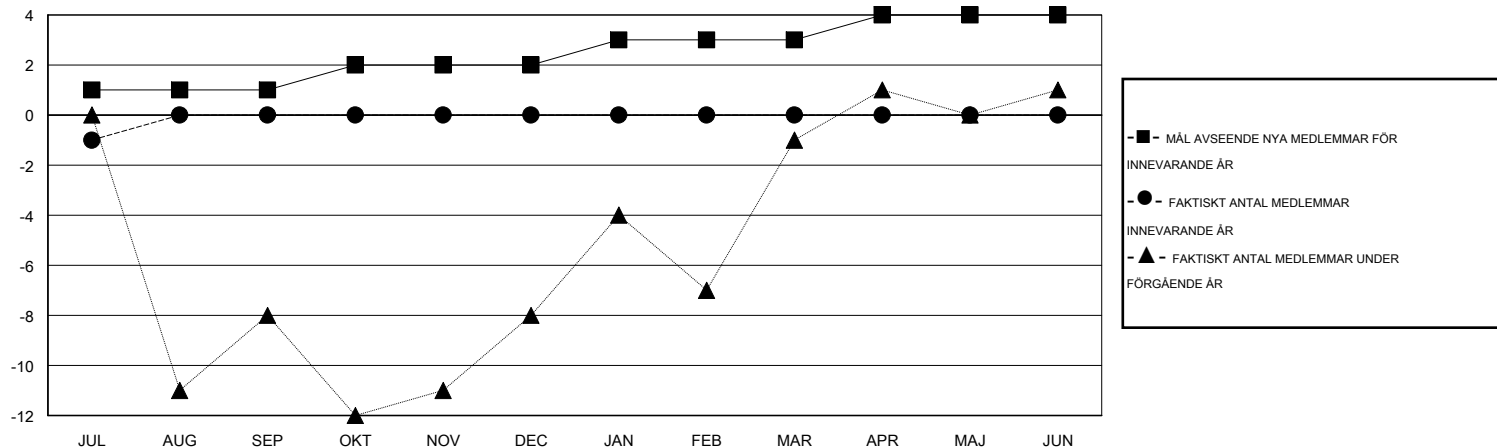

MONTHLY MEMBERSHIP PROGRESS REPORT

District 104 K

Results as of: 7/31/2014

GMT: Kenneth Persson

OMRÅDE NORWAY

GMT KO 4

Klubbar					Medlemmar				
RESULTAT FÖR 2014-2015					RESULTAT FÖR 2014-2015				
KVARTAL	MÅL AVSEENDE NYA KLUBBAR	FAKTISKT ANTAL NYA KLUBBAR	FAKTISKT ANTAL NEDLAGDA KLUBBAR	FAKTISK NETTOÖKNING / MINSKNING	KVARTAL	MÅL AVSEENDE NYA MEDLEMMAR	FAKTISKT ANTAL NYA MEDLEMMAR TOTALT	FAKTISKT ANTAL AVFÖRDA MEDLEMMAR	FAKTISK NETTOÖKNING / MINSKNING
JUL/AUG/SEP	0	0	0	0	JUL/AUG/SEP	1	0	1	-1
OKT/NOV/DEC	0	0	0	0	OKT/NOV/DEC	1	0	0	0
JAN/FEB/MAR	0	0	0	0	JAN/FEB/MAR	1	0	0	0
APR/MAJ/JUN	0	0	0	0	APR/MAJ/JUN	1	0	0	0

MÅL OCH FAKTISKT ANTAL NYA KLUBBAR

MÅL OCH FAKTISKT ANTAL MEDLEMMAR

NEDLAGDA KLUBBAR: 0	0 CLUBS OF 43 TOG UPP EN ELLER FLER NYA MEDLEMMAR	KÖNSFÖRDELNING
		MAN 1,083 (86.23%)
		KVINNA 173 (13.77%)
AVFÖRDA MEDLEMMAR	KLICKA HÄR FÖR INFORMATION OM STATUS	FAMILJMEDLEMMAR 6
AVLIDNA 1		HUVUDMAN I HUSHÄLLET 3
NEDLAGD KLUBB 0		INGEN HUVUDMAN I HUSHÄLLET 3
ÖVRIGA 0		
TOTAL 1		